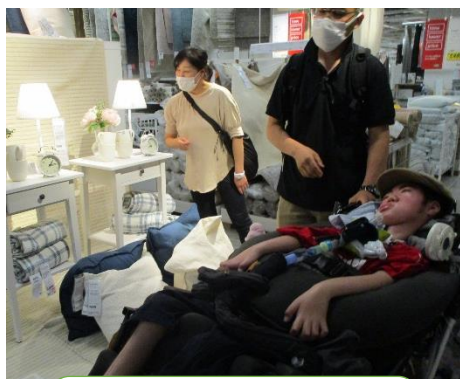

高等部 A1 グループ社会見学

高等部A1グループは、6月7日（金）・14日（金）に、2グループに分かれて社会見学でIKEA立川に行ってきました。両日とも天候に恵まれ、実施することができました。

生活単元学習の事前学習では、施設利用のマナーや会計時のやり取りを学びました。今回の社会見学は、IKEA立川の利用をとおり、生活経験を積むことができ、卒業後の生活や余暇につなげることができました。

社会見学の様子

広い店舗を見て回り、商品を選びました。

予算内で買えるものを相談しながら見えています。

感触を確かめて、選びました。

商品がたくさんあり、悩んでいます。

レストランで、食事しました。

広い店内での過ごし方を学びました。

良い表情で商品を選びました。

セルフレジでバーコードを読み取りました。

スクールバスでも楽しく過ごしました。